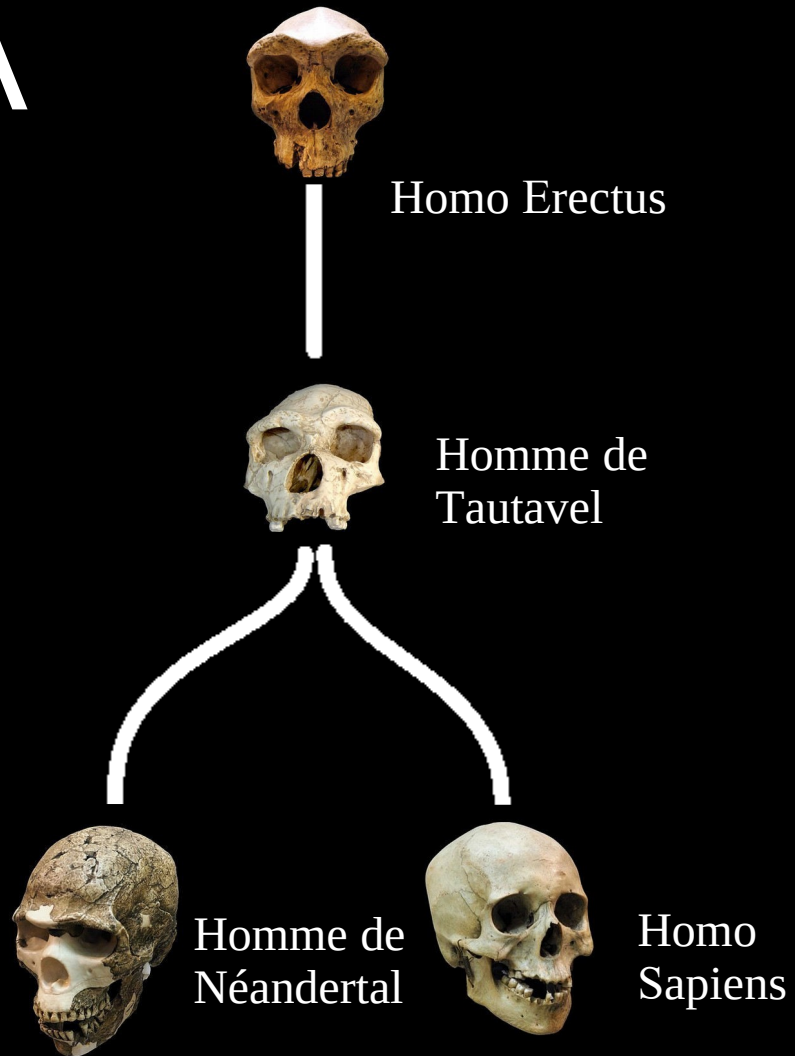

A

B

Homo Habilis
2,4 Ma

1,6 Ma

Homo Erectus
1,9 Ma

300 000 a

Homo Sapiens
300 000 a

aujourd'hui

Homme de
Néandertal
500 000 a

40 000 a

<https://www.youtube.com/watch?v=S0-6syqOxdU>

Reconstitution d'une hutte à Terra Amata

Sol DK à Terra Amata

<https://www.youtube.com/watch?v=8WiGCZ4Tk8o>

(Entre 4:13 et 5:02)

Ossements néandertaliens, La Chapelle-aux-Saints, - 60 000

<https://archeologie.culture.fr/lascaux/fr/visiter-grotte-lascaux/salle-taureaux>